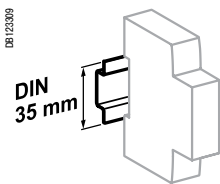

### Присоединение

Момент затяжки	Медные кабели	
	Жёсткие	Гибкие или с наконечником
1,3 Н·м	< 4 мм <sup>2</sup>	< 4 мм <sup>2</sup>

Крепление защёлкиванием на DIN-рейке 35 мм

Любое установочное положение

### Технические характеристики

Основные характеристики		SO	iRO
Потребление	8...12 В пер. тока	3,6 ВА	
	220...240 В пер. тока	5 ВА	
Дополнительные характеристики			
Степень защиты (МЭК 60529)	Открытый аппарат	IP40	
	Аппарат в модульном шкафу	IP20	
Рабочая температура	-10 °C - +40 °C		
Температура хранения	-25 °C - +60 °C		
Уровень звука (на расстоянии 60 см)	80 дБ		70 дБ

### Размеры (мм)

Звонок SO и зуммер iRO