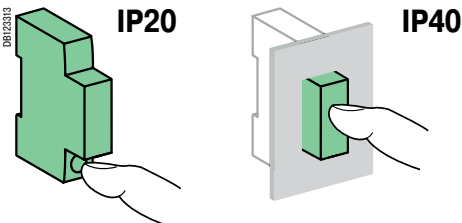

### Присоединение

Момент затяжки	Медные кабели	
	Жёсткие	Гибкие или с наконечником
1,3 Н·м	< 4 мм <sup>2</sup>	< 4 мм <sup>2</sup>

Крепление защёлкиванием на DIN-рейке 35 мм

Любое установочное положение

### Технические характеристики

Основные характеристики		SO	iRO
Потребление	8...12 В пер. тока	3,6 ВА	
	220...240 В пер. тока	5 ВА	
Дополнительные характеристики			
Степень защиты (МЭК 60529)	Открытый аппарат	IP40	
	Аппарат в модульном шкафу	IP20	
Рабочая температура	-10 °C - +40 °C		
Температура хранения	-25 °C - +60 °C		
Уровень звука (на расстоянии 60 см)	80 дБ		70 дБ