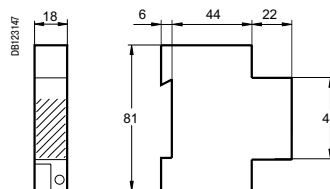

Размеры (мм)

Звонок SO и зуммер iRO